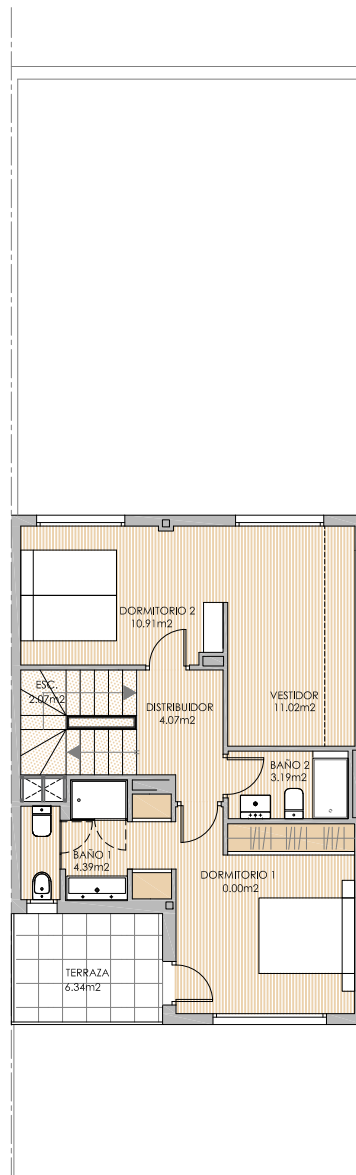

PLANTA BAJA

PLANTA PRIMERA

PLANTA CUBIERTA

Cuadro de superficies	
Superficie Construida	229.52 m ²
Sup. privada jardín trasero (aprox.)	46.71 m ²
Sup. patio delantero descub. (aprox.)	6.07 m ²

Comercializa:
ARCO
COMERCIALIZACION